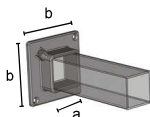

 Četrvirzienu savienojums 25x25 mm.
4-way joint 25x25 mm.

2,93 EUR

GIQ25600 25x25 mm

 Pie sienas turētājs 25x25
Square wall support plate.

1,22 EUR

GIQ25610

 Kājiņa ar vītņi M10
Square threaded insert M10

0,40 EUR