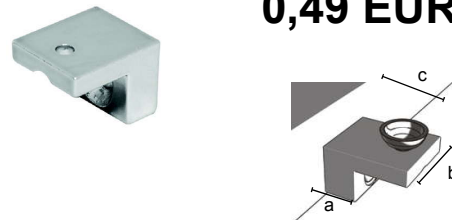

 Kājiņa ar vītņi M10
Finned threaded foot 10M

0,62 EUR

GIQ25702 Trīsvirzienu savienojums 25x25 mm.
3-way Square Box joint 25x25 mm.

3,78 EUR

GIQ25946 Plauktu turētājs
Square support for shelf.

0,20 EUR

GIQ20940B Plauktu turētājs "L"-veida
"L" shelf support.

0,49 EUR

GIR25152 Divvirzienu savienojums ar skrūvi.
2-way joint with screw.

1,42 EUR

GIR25151

Četrvirzienu savienojums ar skrūvi.
Cross-shaped 4-way joint with screw.

2,20 EUR

GIR25153 Trīsvirzienu savienojums ar skrūvi.
3-way joint with screw.