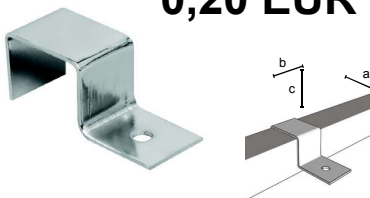

 Kājiņa ar vītņi M10
Finned threaded foot 10M

0,62 EUR

GIQ25702 Trīsvirzienu savienojums 25x25 mm.
3-way Square Box joint 25x25 mm.

3,78 EUR

GIQ25946 Plauktu turētājs
Square support for shelf.

0,20 EUR

GIQ20940B Plauktu turētājs "L"-veida
"L" shelf support.

0,49 EUR

GIR25152 Divvirzienu savienojums ar skrūvi.
2-way joint with screw.

1,42 EUR

GIR25151

Četrvirzienu savienojums ar skrūvi.
Cross-shaped 4-way joint with screw.

2,20 EUR

GIR25153 Trīsvirzienu savienojums ar skrūvi.
3-way joint with screw.