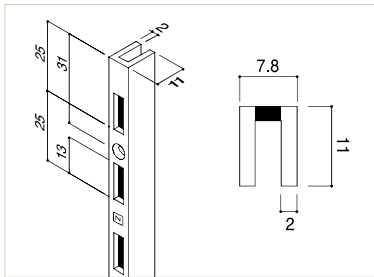

Slim and Elegant but Strong Features

Sienas sliedes

N-11

Single slotted slimline standards

Most widely used standard. Flush-mountable.

Izmērs(mm)	Stipr.	Kods	Cena ar PVN 21%
1200	6	71112	5,85
1890	9	71114	9,20
2400	11	71115	12,30

Stikla plauktu kronšteiņi

NX-22 (1 gab.)

Glass shelf bracket

Izmērs(mm)	Aktual izm.	Kods	Cena ar PVN 21%
200	207	72214	2,00
250	257	72217	2,15
300	307	72219	2,35

Koka plaukti stiprinājumi

RSS-10

Tips	Kods	Cena ar PVN 21%
L, R	79930	2,90
Center	79932	1,90

For the use with NX-22,

Turētāji caurulei D25

NX-513

Bracket for round tubing

Izmērs(mm)	Aktual izm.	Kods	Cena ar PVN 21%
300	307	76117	4,45

Use with HP-5, HP-50

Cenas uzrādītas EUR ar PVN 21%