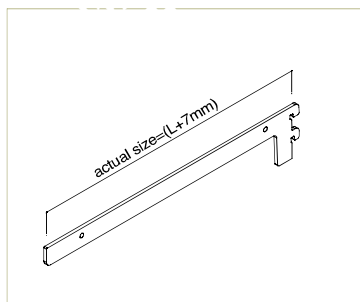

Slim and Elegant but Strong Features

Sienas sliedes

N-11

Single slotted slimline standards

Most widely used standard. Flush-mountable.

Izmērs(mm)	Stipr.	Kods	Cena ar PVN 21%
1200	6	71112	5,85
1890	9	71114	9,20
2400	11	71115	12,30

Stikla plauktu kronšteiņi

NX-22 (1 gab.)

Glass shelf bracket

Izmērs(mm)	Aktual izm.	Kods	Cena ar PVN 21%
200	207	72214	2,00
250	257	72217	2,15
300	307	72219	2,35

Koka plaukti stiprinājumi

RSS-10

Tips	Kods	Cena ar PVN 21%
L, R	79930	2,90
Center	79932	1,90

For the use with NX-22,

Turētāji caurulei D25

NX-513

Bracket for round tubing

Izmērs(mm)	Aktual izm.	Kods	Cena ar PVN 21%
300	307	76117	4,45

Use with HP-5, HP-50

Cenas uzrādītas EUR ar PVN 21%