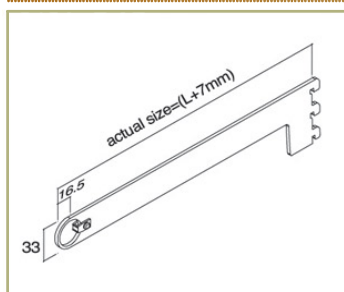

Slim and Elegant but Strong Features

Sienas sliedes

N-11

Single slotted slimline standards

Most widely used standard. Flush-mountable.

Izmērs(mm)	Stipr.	Kods	Cena ar PVN 21%
1200	6	71112	5,85
1890	9	71114	9,20
2400	11	71115	12,30

Stikla plauktu kronšteiņi

NX-22 (1 gab.)

Glass shelf bracket

Izmērs(mm)	Aktual izm.	Kods	Cena ar PVN 21%
200	207	72214	2,00
250	257	72217	2,15
300	307	72219	2,35

Koka plaukti stiprinājumi

RSS-10

Tips	Kods	Cena ar PVN 21%
L, R	79930	2,90
Center	79932	1,90

For the use with NX-22,

Turētāji caurulei D25

NX-513

Bracket for round tubing

Izmērs(mm)	Aktual izm.	Kods	Cena ar PVN 21%
300	307	76117	4,45

Use with HP-5, HP-50

Cenas uzrādītas EUR ar PVN 21%