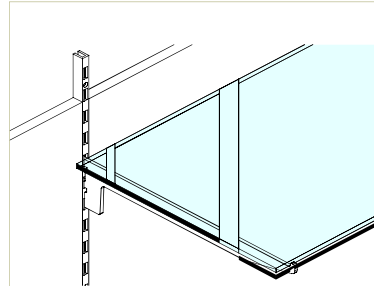

Slim and Elegant but Strong Features

Sienas sliedes

N-11

Single slotted slimline standards

Most widely used standard. Flush-mountable.

Izmērs(mm)	Stipr.	Kods	Cena ar PVN 21%
1200	6	71112	5,85
1890	9	71114	9,20
2400	11	71115	12,30

Stikla plauktu kronšteiņi

NX-22 (1 gab.)

Glass shelf bracket

Izmērs(mm)	Aktual izm.	Kods	Cena ar PVN 21%
200	207	72214	2,00
250	257	72217	2,15
300	307	72219	2,35

Koka plaukti stiprinājumi

RSS-10

Tips	Kods	Cena ar PVN 21%
L, R	79930	2,90
Center	79932	1,90