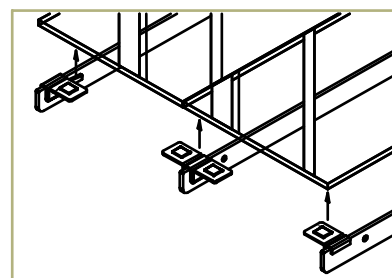

Slim and Elegant but Strong Features

Sienas sliedes

N-11

Single slotted slimline standards

Most widely used standard. Flush-mountable.

Izmērs(mm)	Stipr.	Kods	Cena ar PVN 21%
1200	6	71112	5,85
1890	9	71114	9,20
2400	11	71115	12,30

Stikla plauktu kronšteiņi

NX-22 (1 gab.)

Glass shelf bracket

Izmērs(mm)	Aktual izm.	Kods	Cena ar PVN 21%
200	207	72214	2,00
250	257	72217	2,15
300	307	72219	2,35

Koka plaukti stiprinājumi

RSS-10

Tips	Kods	Cena ar PVN 21%
L, R	79930	2,90
Center	79932	1,90