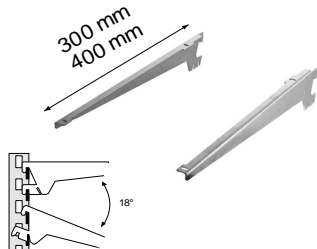

Plauktu kronšteins

2248ADX/SX
7,20 EUR