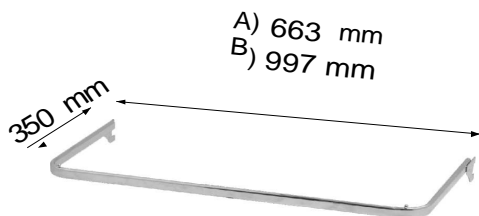

Kronšteins-pakaramais U-veida

2240/V5031A
9,00 EUR