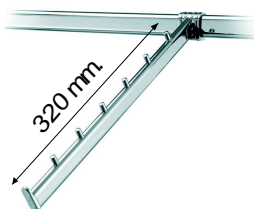

Slīpais kronšteins

2055B
V5025
OS-43
6,50 EUR