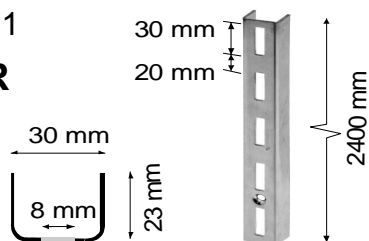

## Kronšteins-pakaramais I-veida

V5027A **7,40 EUR** A) 663 mm  
 B) 997 mm